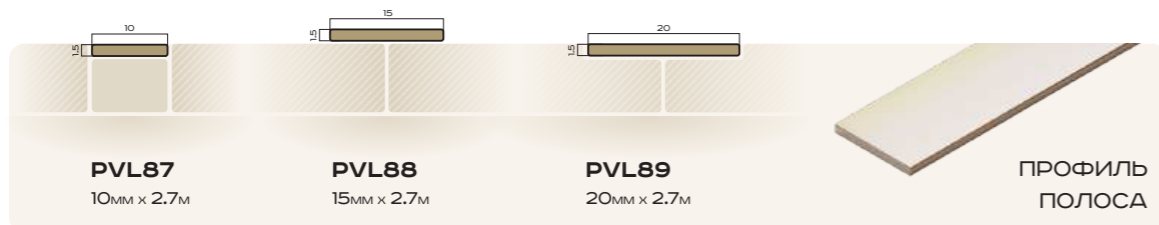

PVL85
U6мм x 10мм x 2.7м

ПРОФИЛЬ П-ОБРАЗНЫЙ

НЕРЖАВЕЮЩАЯ СТАЛЬ

PVS97
10мм x 10мм x 2.7м

PVS96
8мм x 10мм x 2.7м

PVS95
5мм x 8мм x 2.7м

ПРОФИЛЬ П-ОБРАЗНЫЙ

- 1 ОТСКАНИРУЙТЕ QR-КОД
- 2 НАВЕДИТЕ КАМЕРУ
- 3 ИЗОБРАЖЕНИЕ ОЖИВЕТ

ПРОФИЛЬ ПОЛОСА

АЛЮМИНИЙ

ЛАТУНЬ

- 1 ОТСКАНИРУЙТЕ QR-КОД
- 2 НАВЕДИТЕ КАМЕРУ
- 3 ИЗОБРАЖЕНИЕ ОЖИВЕТ

ПРОФИЛЬ ЛЕСТНИЧНЫЙ F-ОБРАЗНЫЙ

AKBD40
40мм x 2.5м

AKBD60
60мм x 2.5м

AKBD100
100мм x 2.5м