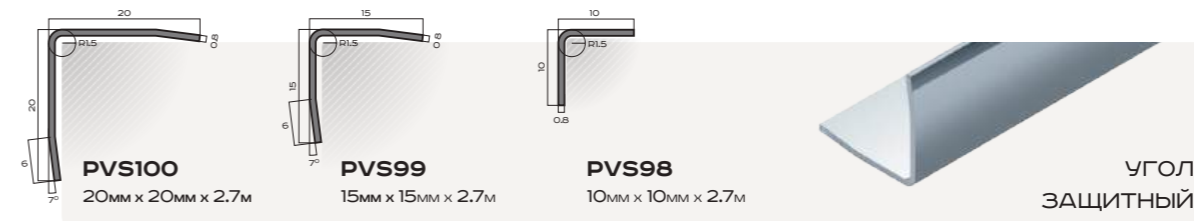

НЕРЖАВЕЮЩАЯ
СТАЛЬ