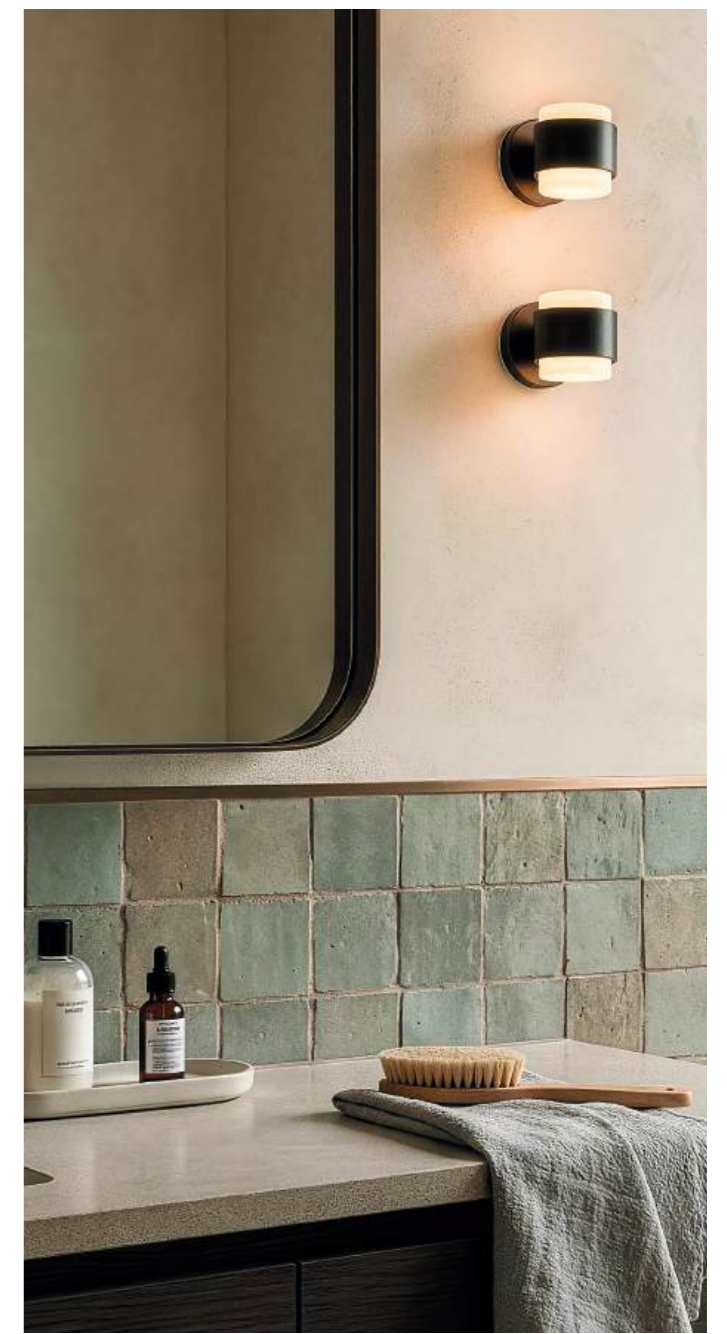

1. 1 ОТСКАНИРУЙТЕ QR-КОД
2. 2 НАВЕДИТЕ КАМЕРУ
3. 3 ИЗОБРАЖЕНИЕ ОЖИВЕТ

ПРОФИЛЬ ДЛЯ ПЛИТКИ ВНЕШНИЙ Р

NEEXYDECOR.RU