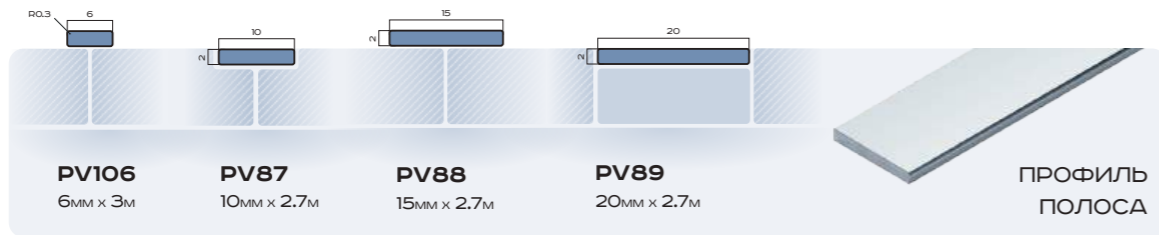

1. 1 ОТСКАНИРУЙТЕ QR-КОД
2. 2 НАВЕДИТЕ КАМЕРУ
3. 3 ИЗОБРАЖЕНИЕ ОЖИВЕТ

ПРОФИЛЬ ПОЛОСА

АЛЮМИНИЙ

ЛАТУНЬ