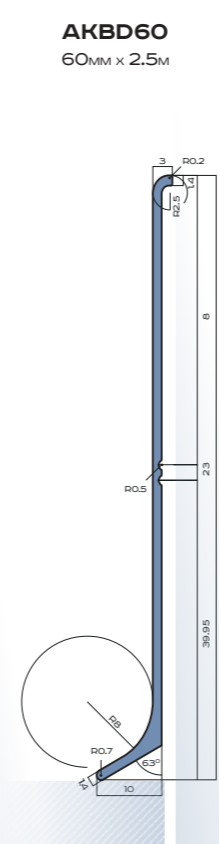

ПРОФИЛЬ ДЛЯ ПЛИТКИ

АЛЮМИНИЙ

ПРЯМОЙ ГИБКИЙ
PV18 / PV21
12мм x 2.7м

ПРЯМОЙ ГИБКИЙ
PV17 / PV20
10мм x 2.7м

ПРЯМОЙ ГИБКИЙ
PV16 / PV19
8мм x 2.7м

ПРЯМОЙ ГИБКИЙ

ДЛЯ ПЛИТКИ ВНЕШНИЙ

PV24
12мм x 2.7м

PVL85
U6мм x 10мм x 2.7м

ПРОФИЛЬ П-ОБРАЗНЫЙ

НЕРЖАВЕЮЩАЯ СТАЛЬ

PVS97
10мм x 10мм x 2.7м

PVS96
8мм x 10мм x 2.7м

PVS95
5мм x 8мм x 2.7м

ПРОФИЛЬ П-ОБРАЗНЫЙ

- 1 ОТСКАНИРУЙТЕ QR-КОД
- 2 НАВЕДИТЕ КАМЕРУ
- 3 ИЗОБРАЖЕНИЕ ОЖИВЕТ

ПРОФИЛЬ ПОЛОСА

АЛЮМИНИЙ

ЛАТУНЬ

- 1 ОТСКАНИРУЙТЕ QR-КОД
- 2 НАВЕДИТЕ КАМЕРУ
- 3 ИЗОБРАЖЕНИЕ ОЖИВЕТ

ПРОФИЛЬ ЛЕСТНИЧНЫЙ F-ОБРАЗНЫЙ

AKBD40
40мм x 2.5м

AKBD60
60мм x 2.5м

AKBD100
100мм x 2.5м

AKBD80
80мм x 2.5м

ПЛИНТУС АЛЮМИНИЕВЫЙ

АЛЮМИНИЙ

PV53
10мм x 2.7м

ЗАГЛУШКА
ЛЕВАЯ ЦИНК.

| | | | |
|------------|-----------|-----------|-----------|
| AKBD100-LE | AKBD80-LE | AKBD60-LE | AKBD40-LE |
|------------|-----------|-----------|-----------|