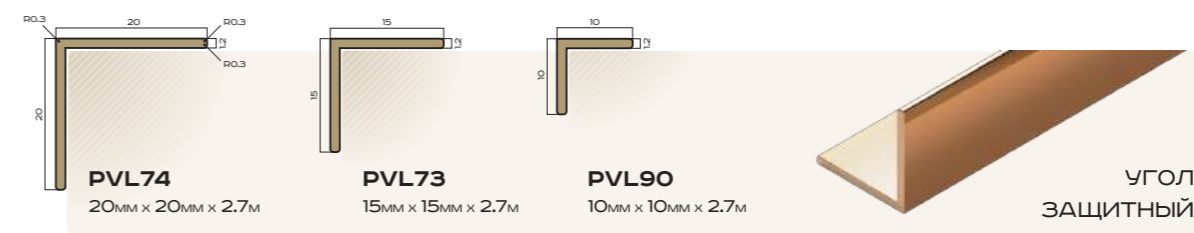

PVL67
15мм x 2,7м

PVL68
8мм x 2,7м

PVL69
5мм x 2,7м

Т-ОБРАЗНЫЙ
ПОЛУКРУГЛЫЙ

- 1 ОТСКАНИРУЙТЕ QR-КОД
- 2 НАВЕДИТЕ КАМЕРУ
- 3 ИЗОБРАЖЕНИЕ ОЖИВЕТ

УГОЛ ЗАЩИТНЫЙ

NEEXYDECOR.RU

АЛЮМИНИЙ