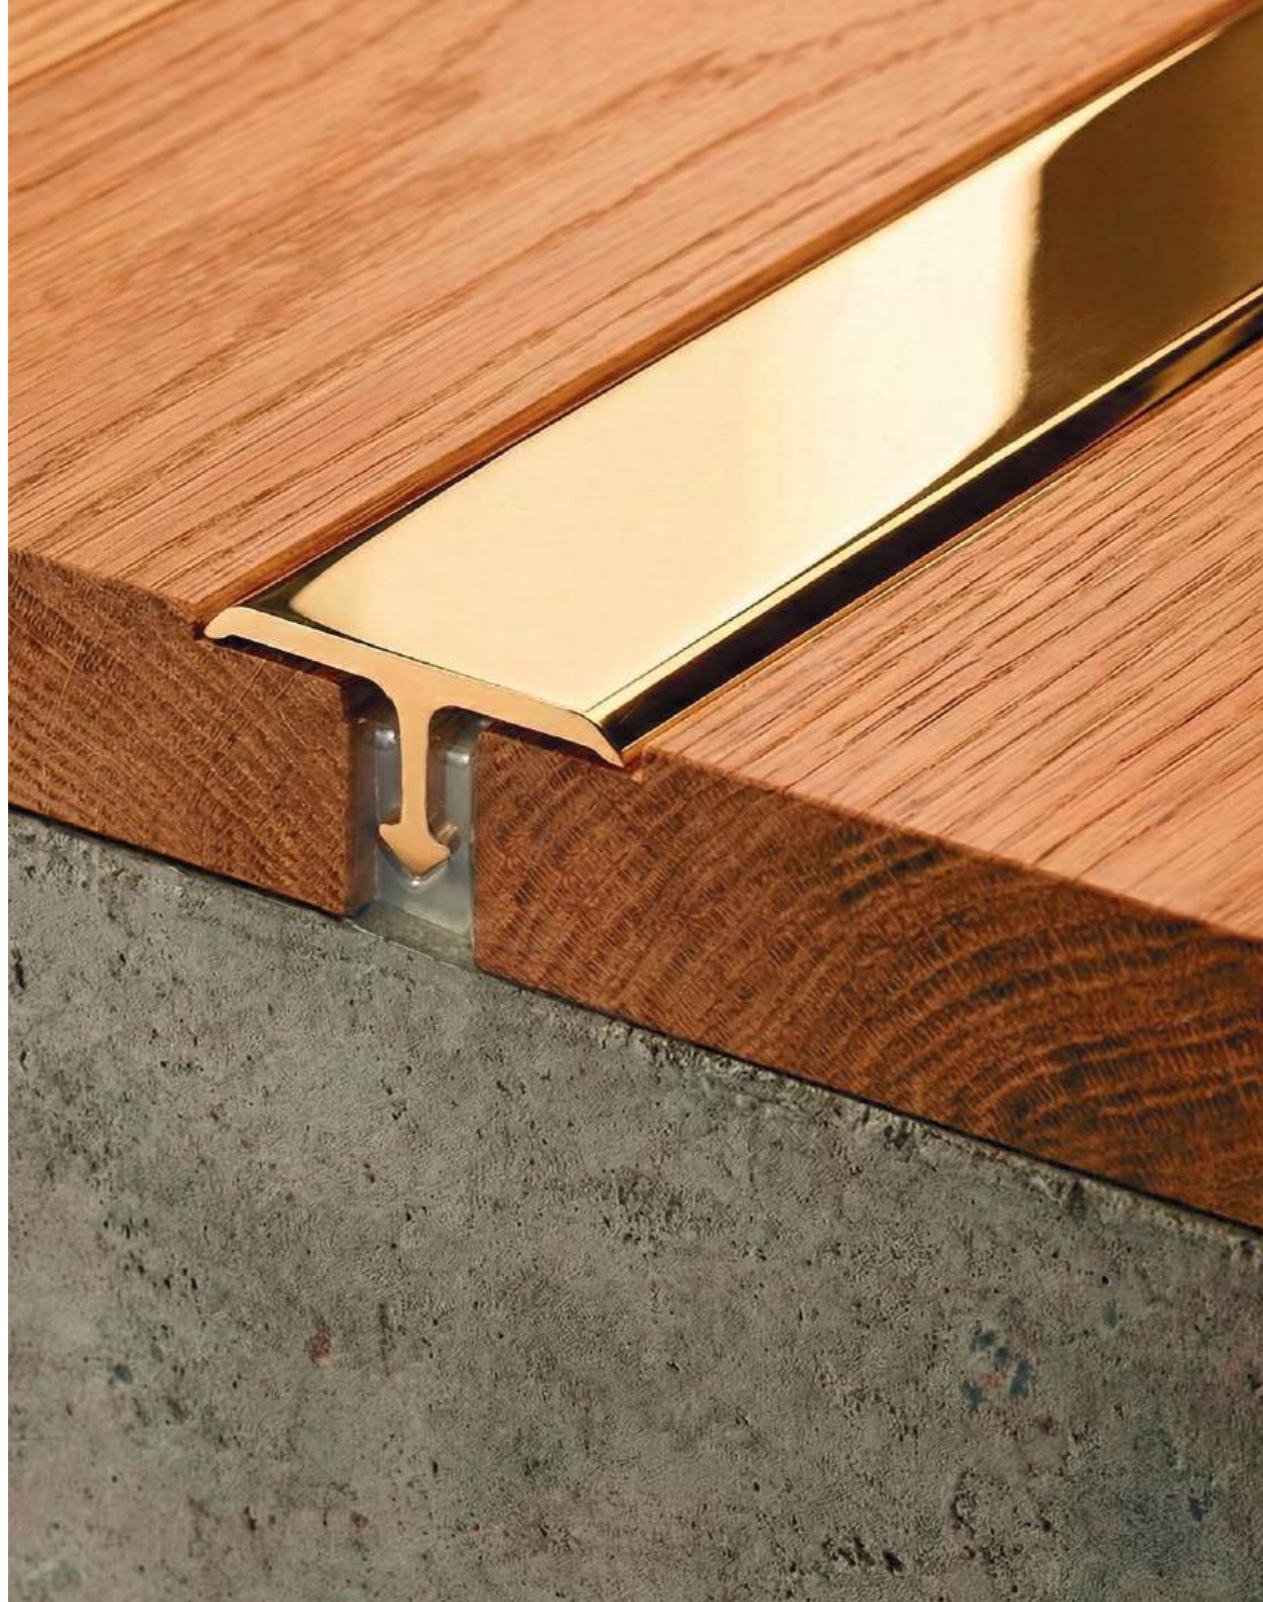

АЛЮМИНИЙ

ЛАТУНЬ

НЕРЖАВЕЮЩАЯ СТАЛЬ

- 1 ОТСКАНИРУЙТЕ QR-КОД
- 2 НАВЕДИТЕ КАМЕРУ
- 3 ИЗОБРАЖЕНИЕ ОЖИВЕТ

ПРОФИЛЬ Т-ОБРАЗНЫЙ

NEEXYDECOR.RU

PVL80
5мм x 3мм x 2,7м

ПРОФИЛЬ
ВСТАВКА