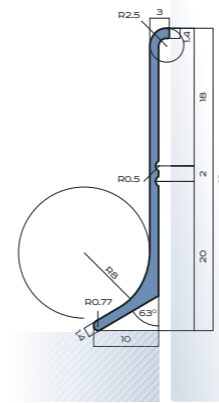

PV85
U6мм x 10мм x 2.7м

PV107
U6мм x 6мм x 3м

ПРОФИЛЬ П-ОБРАЗНЫЙ

PV104
10мм x 8.2мм x 2.7м

ПРОФИЛЬ ВСТАВКА

ЛАТУНЬ

PVL86
U12мм x 12мм x 2.7м

PVL83
U10мм x 10мм x 2.7м

PVL85
U6мм x 10мм x 2.7м

ПРОФИЛЬ П-ОБРАЗНЫЙ

НЕРЖАВЕЮЩАЯ СТАЛЬ

PVS97
10мм x 10мм x 2.7м

PVS96
8мм x 10мм x 2.7м

PVS95
5мм x 8мм x 2.7м

ПРОФИЛЬ П-ОБРАЗНЫЙ

- 1 ОТСКАНИРУЙТЕ QR-КОД
- 2 НАВЕДИТЕ КАМЕРУ
- 3 ИЗОБРАЖЕНИЕ ОЖИВЕТ

ПРОФИЛЬ ПОЛОСА

АЛЮМИНИЙ

ЛАТУНЬ

- 1 ОТСКАНИРУЙТЕ QR-КОД
- 2 НАВЕДИТЕ КАМЕРУ
- 3 ИЗОБРАЖЕНИЕ ОЖИВЕТ

ПРОФИЛЬ ЛЕСТНИЧНЫЙ F-ОБРАЗНЫЙ

AKBD40
40мм x 2.5м

AKBD60
60мм x 2.5м

AKBD100
100мм x 2.5м

AKBD80
80мм x 2.5м

ПЛИНТУС АЛЮМИНИЕВЫЙ

АЛЮМИНИЙ

PV53
10мм x 2.7м

ЗАГЛУШКА
ЛЕВАЯ ЦИНК.

| | | | |
|------------|-----------|-----------|-----------|
| AKBD100-LE | AKBD80-LE | AKBD60-LE | AKBD40-LE |
|------------|-----------|-----------|-----------|