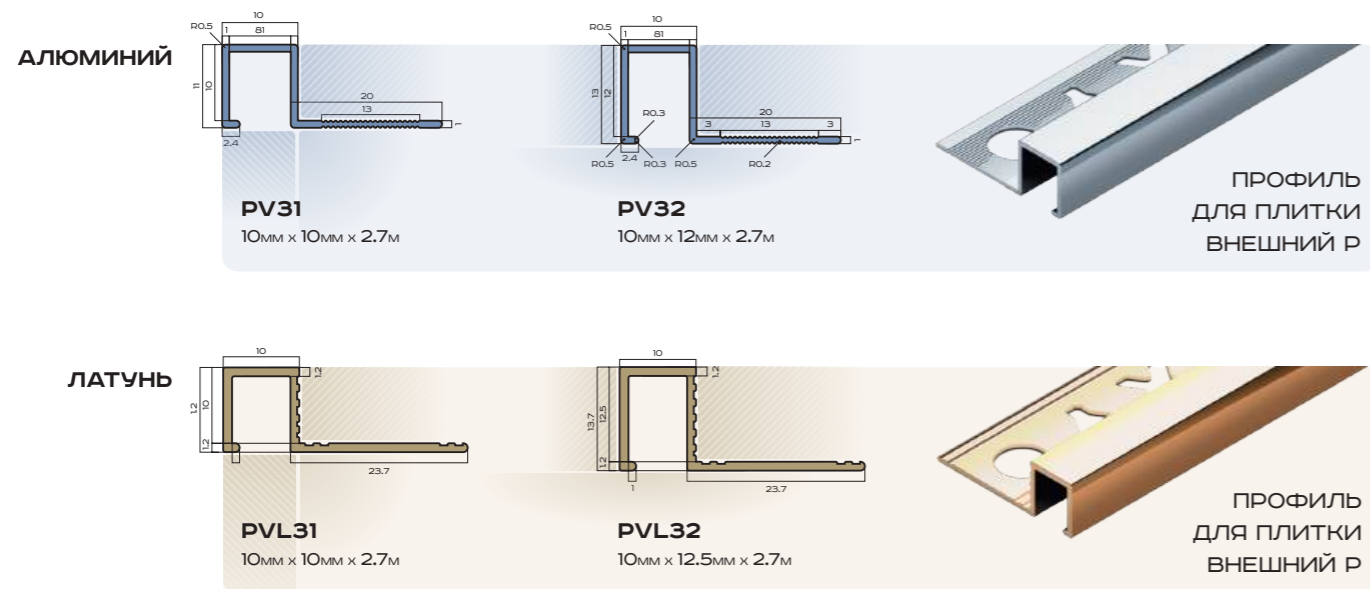

ПРЯМОЙ ГИБКИЙ
PV01 / PV04
8мм x 2,7м

ПРЯМОЙ ГИБКИЙ
ПРОФИЛЬ
L-ОБРАЗНЫЙ

ЛАТУНЬ

PVL03
12,5мм x 2,7м

PVL02
10мм x 2,7м

PVL01
8мм x 2,7м

ПРОФИЛЬ
L-ОБРАЗНЫЙ

НЕРЖАВЕЮЩАЯ СТАЛЬ

PVS94
12,5мм x 2,7м

PVS93
10мм x 2,7м

PVS92
8мм x 2,7м

ПРОФИЛЬ
L-ОБРАЗНЫЙ

- 1 ОТСКАНИРУЙТЕ QR-КОД
- 2 НАВЕДИТЕ КАМЕРУ
- 3 ИЗОБРАЖЕНИЕ ОЖИВЕТ

ПРОФИЛЬ ДЛЯ ПЛИТКИ ВНЕШНИЙ Р

NEEXYDECOR.RU

- 1 ОТСКАНИРУЙТЕ QR-КОД
- 2 НАВЕДИТЕ КАМЕРУ
- 3 ИЗОБРАЖЕНИЕ ОЖИВЕТ

ПРОФИЛЬ ДЛЯ ПЛИТКИ

АЛЮМИНИЙ

ПРЯМОЙ ГИБКИЙ
PV18 / PV21
12мм x 2.7м

ПРЯМОЙ ГИБКИЙ
PV17 / PV20
10мм x 2.7м

ПРЯМОЙ ГИБКИЙ
PV16 / PV19
8мм x 2.7м

ПРЯМОЙ ГИБКИЙ

ДЛЯ ПЛИТКИ ВНЕШНИЙ

PV24
12мм x 2.7м