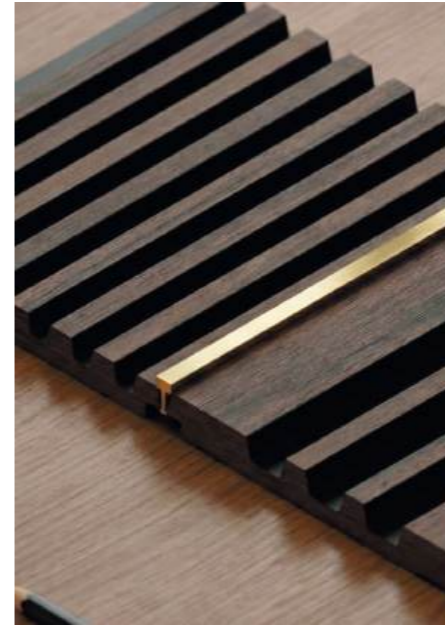

06 / ANTB-L
НЕРЖ. СТАЛЬ
АНТИК БРАШ

09 / SVR
НЕРЖ. СТАЛЬ
АНТИК БРОНЗА

ⓘ Внимание! Оттенки цветов и фактура на изображениях могут незначительно отличаться от реальных

ХОЛОДНЫЕ

АКЦЕНТЫ

ТОЧНОСТЬ,
ДОВЕДЕННАЯ
ДО СИСТЕМЫ

АЛЮМИНИЙ

ЛАТУНЬ

НЕРЖАВЕЮЩАЯ СТАЛЬ

- 1 ОТСКАНИРУЙТЕ QR-КОД
- 2 НАВЕДИТЕ КАМЕРУ
- 3 ИЗОБРАЖЕНИЕ ОЖИВЕТ

ПРОФИЛЬ Т-ОБРАЗНЫЙ

NEEXYDECOR.RU

PVL80
5мм x 3мм x 2,7м

ПРОФИЛЬ
ВСТАВКА