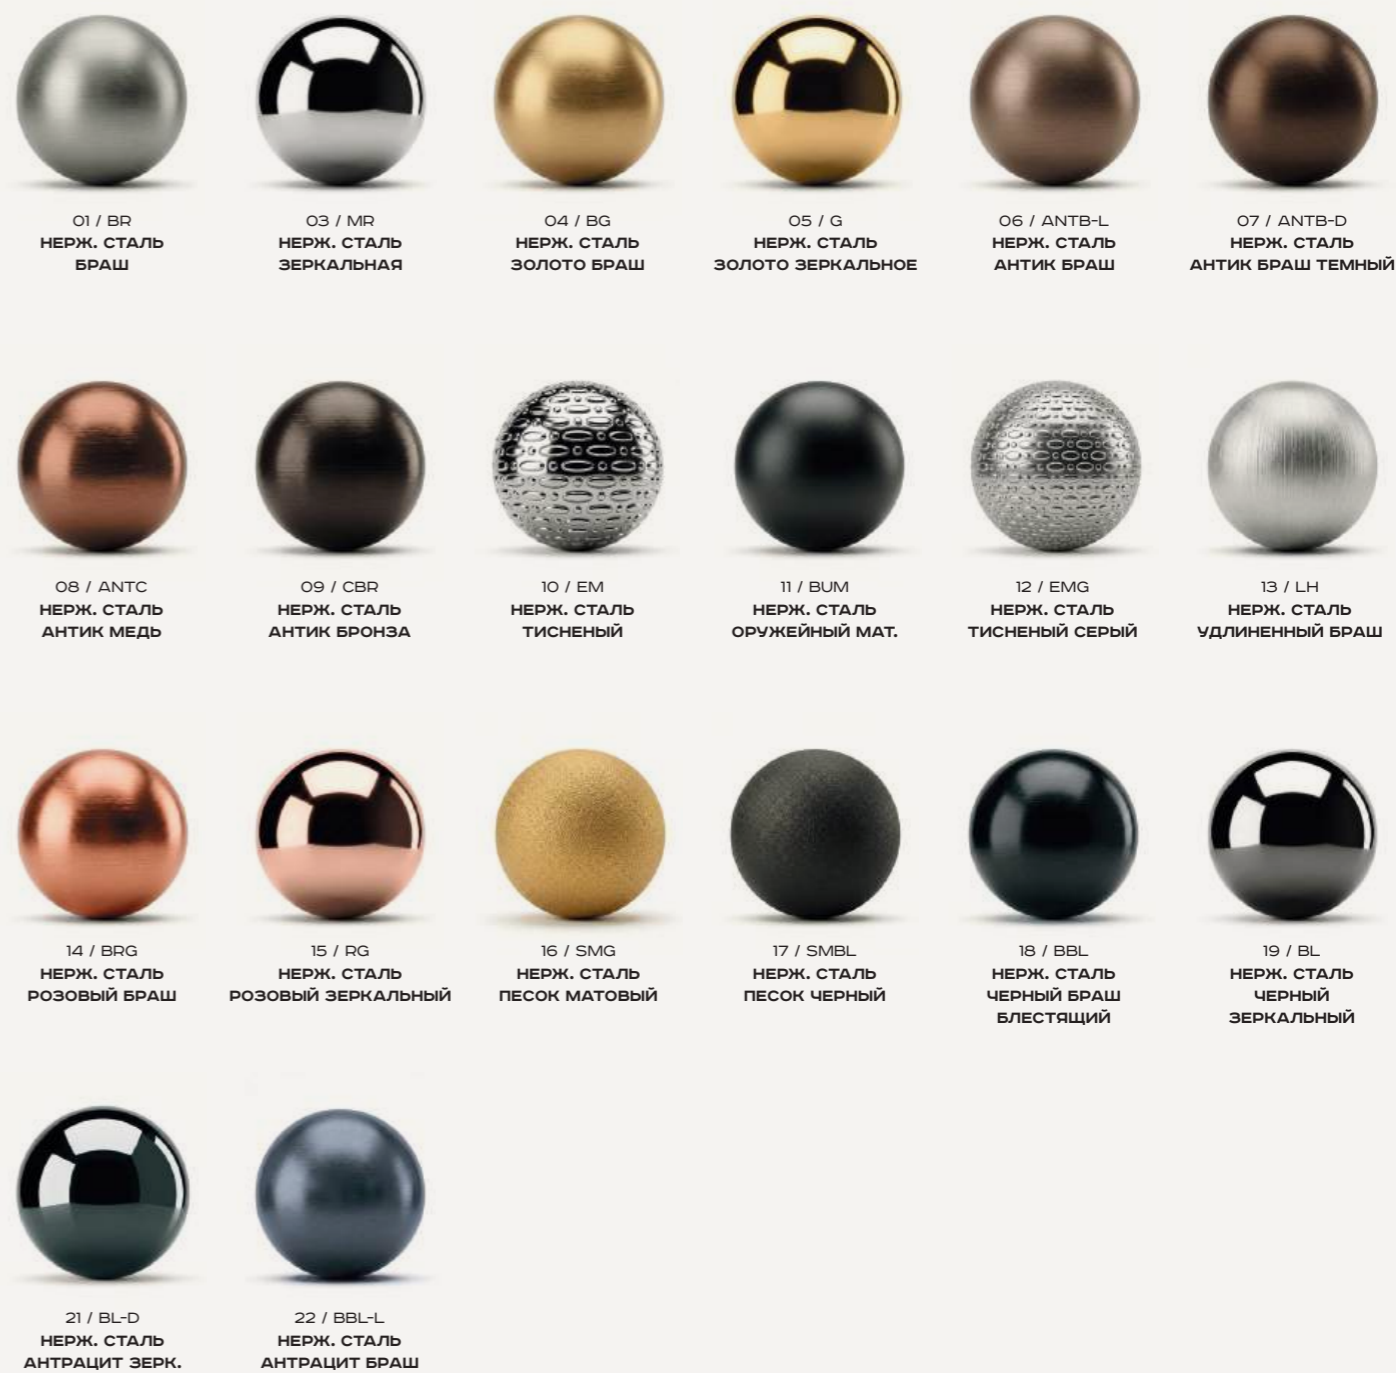

АЛЮМИНИЕВЫЕ ПРОФИЛИ

АЛЮМИНИЕВЫЕ ПЛИНТУСЫ

ЛАТУННЫЕ ПРОФИЛИ

ПРОФИЛИ ИЗ НЕРЖАВЕЮЩЕЙ СТАЛИ

КЛЕЙ МОНТАЖНЫЙ

УНИВЕРСАЛЬНЫЙ ПРОЗРАЧНЫЙ

ИНСТРУМЕНТЫ

ПРОДАЖ