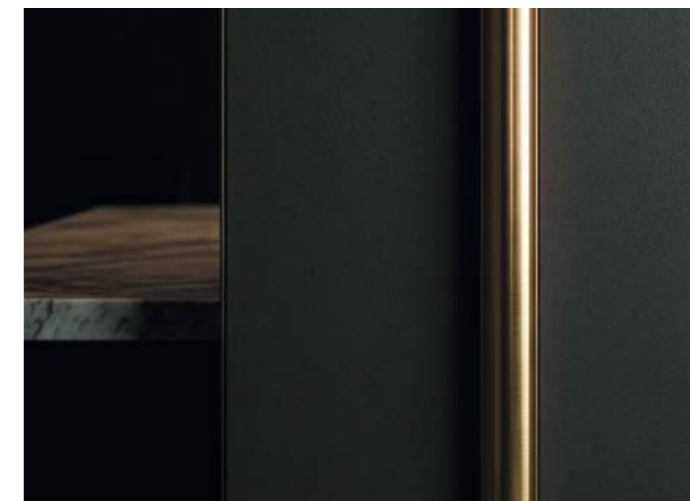

PVL18
12мм x 2.7м

PVL17
10мм x 2.7м

ПРОФИЛЬ
ДЛЯ ПЛИТКИ ВНЕШНИЙ

- 1 ОТСКАНИРУЙТЕ QR-КОД
- 2 НАВЕДИТЕ КАМЕРУ
- 3 ИЗОБРАЖЕНИЕ ОЖИВЕТ

ПРОФИЛЬ П-ОБРАЗНЫЙ

АЛЮМИНИЙ

PV84
U15мм x 10мм x 2.7м

PV83
U10мм x 10мм x 2.7м