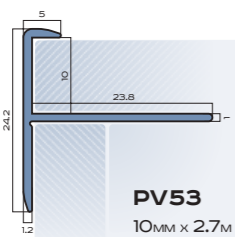

PV85
U6мм x 10мм x 2.7м

PV107
U6мм x 6мм x 3м

ПРОФИЛЬ П-ОБРАЗНЫЙ

PV104
10мм x 8.2мм x 2.7м

ПРОФИЛЬ ВСТАВКА

ЛАТУНЬ

PVL86
U12мм x 12мм x 2.7м

PVL83
U10мм x 10мм x 2.7м

PVL85
U6мм x 10мм x 2.7м

ПРОФИЛЬ П-ОБРАЗНЫЙ

НЕРЖАВЕЮЩАЯ СТАЛЬ

PVS97
10мм x 10мм x 2.7м

PVS96
8мм x 10мм x 2.7м

PVS95
5мм x 8мм x 2.7м

ПРОФИЛЬ П-ОБРАЗНЫЙ

- 1 ОТСКАНИРУЙТЕ QR-КОД
- 2 НАВЕДИТЕ КАМЕРУ
- 3 ИЗОБРАЖЕНИЕ ОЖИВЕТ

ПРОФИЛЬ ПОЛОСА

АЛЮМИНИЙ

ЛАТУНЬ

- 1 ОТСКАНИРУЙТЕ QR-КОД
- 2 НАВЕДИТЕ КАМЕРУ
- 3 ИЗОБРАЖЕНИЕ ОЖИВЕТ

ПРОФИЛЬ ЛЕСТНИЧНЫЙ F-ОБРАЗНЫЙ

AKBD40
40мм x 2.5м

AKBD60
60мм x 2.5м

AKBD100
100мм x 2.5м

AKBD80
80мм x 2.5м

ПЛИНТУС АЛЮМИНИЕВЫЙ

АЛЮМИНИЙ

PV53
10мм x 2.7м

ЗАГЛУШКА
ЛЕВАЯ ЦИНК.

| | | | |
|------------|-----------|-----------|-----------|
| AKBD100-LE | AKBD80-LE | AKBD60-LE | AKBD40-LE |
|------------|-----------|-----------|-----------|