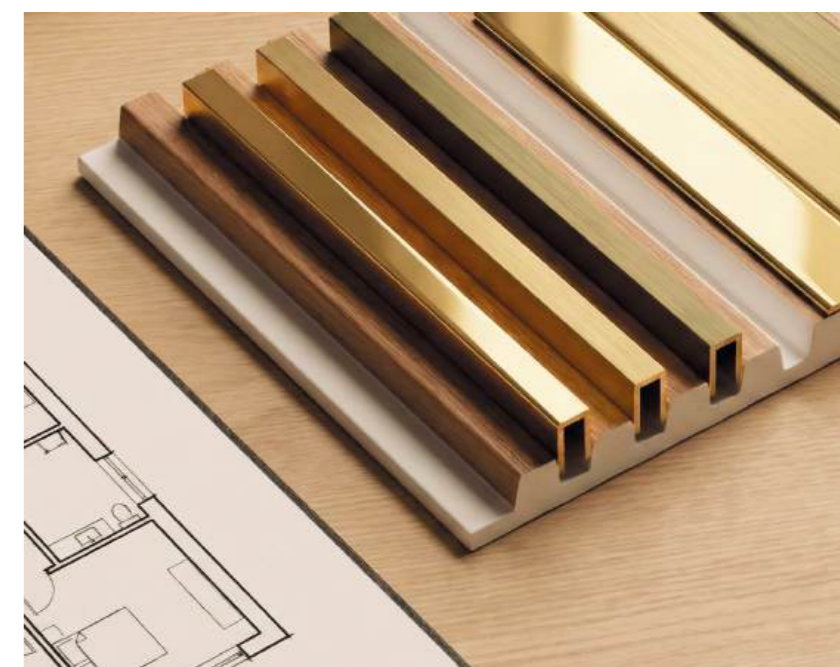

PVL18
12мм x 2.7м

PVL17
10мм x 2.7м

ПРОФИЛЬ
ДЛЯ ПЛИТКИ ВНЕШНИЙ

- 1 ОТСКАНИРУЙТЕ QR-КОД
- 2 НАВЕДИТЕ КАМЕРУ
- 3 ИЗОБРАЖЕНИЕ ОЖИВЕТ

ПРОФИЛЬ П-ОБРАЗНЫЙ

АЛЮМИНИЙ

PV84
U15мм x 10мм x 2.7м

PV83
U10мм x 10мм x 2.7м

PV85
U6мм x 10мм x 2.7м

PV107
U6мм x 6мм x 3м

ПРОФИЛЬ П-ОБРАЗНЫЙ

PV104
10мм x 8.2мм x 2.7м

ПРОФИЛЬ ВСТАВКА

ЛАТУНЬ

PVL86
U12мм x 12мм x 2.7м

PVL83
U10мм x 10мм x 2.7м