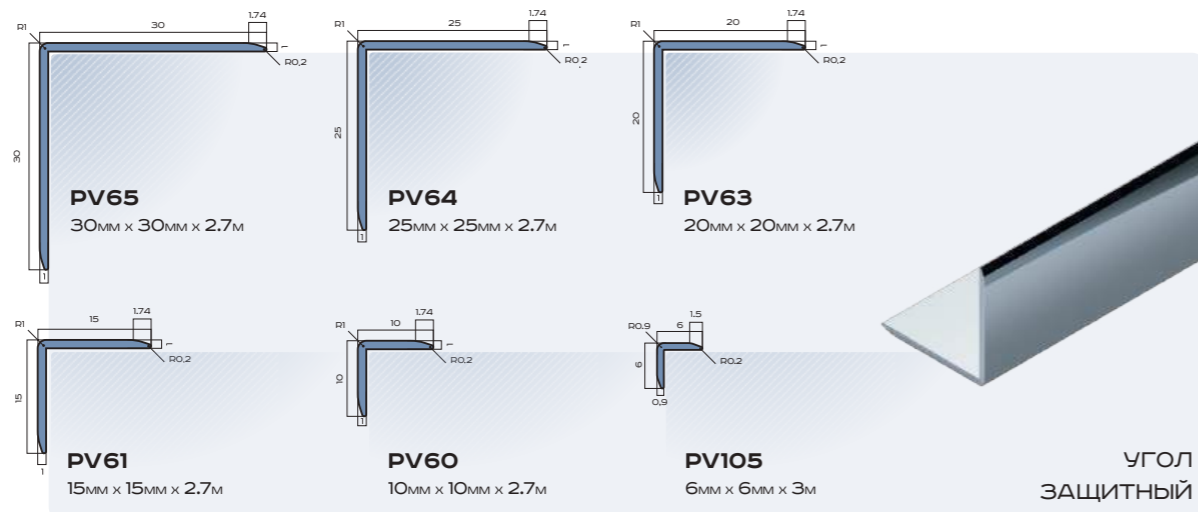

PVL67
15мм x 2,7м

PVL68
8мм x 2,7м

PVL69
5мм x 2,7м

Т-ОБРАЗНЫЙ
ПОЛУКРУГЛЫЙ

- 1 ОТСКАНИРУЙТЕ QR-КОД
- 2 НАВЕДИТЕ КАМЕРУ
- 3 ИЗОБРАЖЕНИЕ ОЖИВЕТ

УГОЛ ЗАЩИТНЫЙ

NEEXYDECOR.RU

АЛЮМИНИЙ