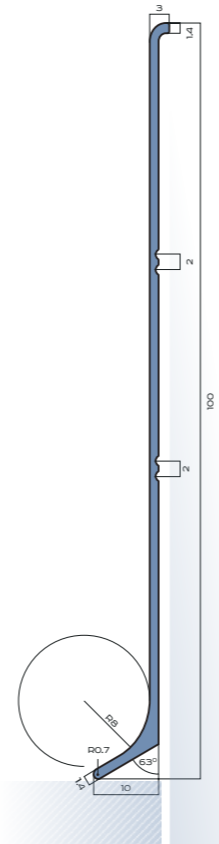

ПРОФИЛЬ ДЛЯ ПЛИТКИ

АЛЮМИНИЙ

ПРЯМОЙ ГИБКИЙ
PV18 / PV21
12мм x 2.7м

ПРЯМОЙ ГИБКИЙ
PV17 / PV20
10мм x 2.7м

ПРЯМОЙ ГИБКИЙ
PV16 / PV19
8мм x 2.7м

ПРЯМОЙ ГИБКИЙ

ДЛЯ ПЛИТКИ ВНЕШНИЙ

PV24
12мм x 2.7м

PVL85
U6мм x 10мм x 2.7м

ПРОФИЛЬ П-ОБРАЗНЫЙ

НЕРЖАВЕЮЩАЯ СТАЛЬ

PVS97
10мм x 10мм x 2.7м

PVS96
8мм x 10мм x 2.7м

PVS95
5мм x 8мм x 2.7м

ПРОФИЛЬ П-ОБРАЗНЫЙ

- 1 ОТСКАНИРУЙТЕ QR-КОД
- 2 НАВЕДИТЕ КАМЕРУ
- 3 ИЗОБРАЖЕНИЕ ОЖИВЕТ

ПРОФИЛЬ ПОЛОСА

АЛЮМИНИЙ

ЛАТУНЬ

- 1 ОТСКАНИРУЙТЕ QR-КОД
- 2 НАВЕДИТЕ КАМЕРУ
- 3 ИЗОБРАЖЕНИЕ ОЖИВЕТ

ПРОФИЛЬ ЛЕСТНИЧНЫЙ F-ОБРАЗНЫЙ

AKBD40
40мм x 2.5м

AKBD60
60мм x 2.5м

AKBD100
100мм x 2.5м

AKBD80
80мм x 2.5м

ПЛИНТУС АЛЮМИНИЕВЫЙ

АЛЮМИНИЙ

PV53
10мм x 2.7м

ЗАГЛУШКА
ЛЕВАЯ ЦИНК.

| | | | |
|------------|-----------|-----------|-----------|
| AKBD100-LE | AKBD80-LE | AKBD60-LE | AKBD40-LE |
|------------|-----------|-----------|-----------|