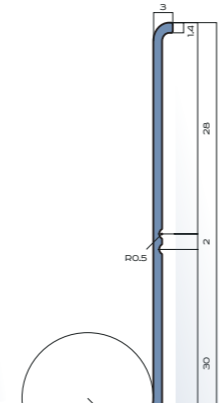

PV85
U6мм x 10мм x 2.7м

PV107
U6мм x 6мм x 3м

ПРОФИЛЬ П-ОБРАЗНЫЙ

PV104
10мм x 8.2мм x 2.7м

ПРОФИЛЬ ВСТАВКА

ЛАТУНЬ

PVL86
U12мм x 12мм x 2.7м

PVL83
U10мм x 10мм x 2.7м

PVL85
U6мм x 10мм x 2.7м

ПРОФИЛЬ П-ОБРАЗНЫЙ

НЕРЖАВЕЮЩАЯ СТАЛЬ

PVS97
10мм x 10мм x 2.7м

PVS96
8мм x 10мм x 2.7м

PVS95
5мм x 8мм x 2.7м

ПРОФИЛЬ П-ОБРАЗНЫЙ

- 1 ОТСКАНИРУЙТЕ QR-КОД
- 2 НАВЕДИТЕ КАМЕРУ
- 3 ИЗОБРАЖЕНИЕ ОЖИВЕТ

ПРОФИЛЬ ПОЛОСА

АЛЮМИНИЙ

ЛАТУНЬ

- 1 ОТСКАНИРУЙТЕ QR-КОД
- 2 НАВЕДИТЕ КАМЕРУ
- 3 ИЗОБРАЖЕНИЕ ОЖИВЕТ

ПРОФИЛЬ ЛЕСТНИЧНЫЙ F-ОБРАЗНЫЙ

AKBD40
40мм x 2.5м

AKBD60
60мм x 2.5м

AKBD100
100мм x 2.5м

AKBD80
80мм x 2.5м

ПЛИНТУС АЛЮМИНИЕВЫЙ

АЛЮМИНИЙ

PV53
10мм x 2.7м

ЗАГЛУШКА
ЛЕВАЯ ЦИНК.

| | | | |
|------------|-----------|-----------|-----------|
| AKBD100-LE | AKBD80-LE | AKBD60-LE | AKBD40-LE |
|------------|-----------|-----------|-----------|